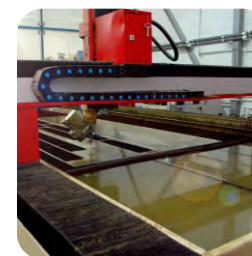

С 2014 ПО 2023 ГОД БЫЛО УСТАНОВЛЕНО И ВВЕДЕНО В ЭКСПЛУАТАЦИЮ:

- 2 станка лазерного резки металла 1500x3000мм и 1500x6000мм;
- камера для электроплазменной полировки малого габарита;

- 4 станка гибки металла;
- 2 станка рубки металла (гильотина);

- 1 станок гидроабразивной резки материалов любого типа;
- 1 станок для шлифования листового металла;

- лазерная, аргонно-дуговая и другая сварочная аппаратура;
- 1 станок лазерной гравировки;

- авторская, большая камера по напылению нитрид-титана. (внутренние размеры большой камеры 3700x1600x1600мм)
- малая камера по напылению нитрид-титана;
- стекло-пескоструйная камера с системой рекуперации;