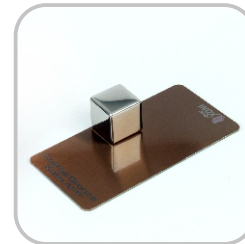

## Все виды металла имеющиеся на складе

Mirror / SuperMirror

Hairline

Satin

Gold Mirror

Gold Hairline

Gold Satin

Champagne Mirror

Champagne Satin

Platinum Mirror

Platinum Satin

Copper Hairline Matt AFP

Boho

GoldRoseHairline

Coffee Bronze Satin AFP

Bronze Hairline Matt AFP

Bronze Satin AFP

Bronze Roze Mirror

Bronze Roze Satin

Black Mirror

Black Hairline Matt AFP

Black Hairline Glossy AFP

Grey Satin Matt AFP

Black Pearl Mirror

Black Pearl Satin

Gold Sandblasted

Champagne Gold Sandblasted

Water ripples

**Обращаем ваше внимание, что декоративные листы используются только для изделий, где не требуется дополнительная обработка, кроме резки и гибки металла.**