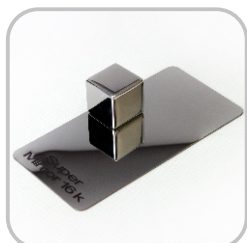

Все виды металла имеющиеся на складе

Mirror / SuperMirror