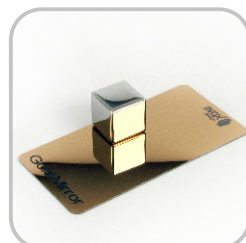

### Покрытие AFP (Antifinger Print)

*Высокотехнологичный защитный слой который усиливает твёрдость поверхности металла и делает её устойчивой к загрязнениям.*

## Все виды металла имеющиеся на складе

Mirror / SuperMirror

Hairline

Satin

Gold Mirror

Gold Hairline

Gold Satin

Champagne Mirror