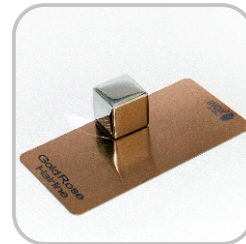

## Все виды металла имеющиеся на складе

Mirror / SuperMirror

Hairline

Satin

Gold Mirror

Gold Hairline

Gold Satin

Champagne Mirror

Champagne Satin

Platinum Mirror

Platinum Satin

Copper Hairline Matt AFP

Boho

GoldRoseHairline

Coffee Bronze Satin AFP

Bronze Hairline Matt AFP

Black Pearl Satin

Gold Sandblasted

Champagne Gold Sandblasted

Water ripples

**Обращаем ваше внимание, что декоративные листы используются только для изделий, где не требуется дополнительная обработка, кроме резки и гибки металла.**