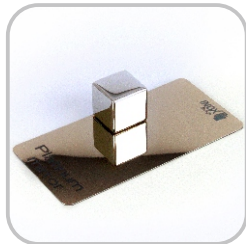

### Покрытие AFP (Antifinger Print)

*Высокотехнологичный защитный слой который усиливает твёрдость поверхности металла и делает её устойчивой к загрязнениям.*

## Все виды металла имеющиеся на складе

Mirror / SuperMirror

Hairline

Satin

Gold Mirror

Gold Hairline

Gold Satin

Champagne Mirror

Champagne Satin

Platinum Mirror

Platinum Satin

Copper Hairline Matt AFP

Boho

GoldRoseHairline

Coffee Bronze Satin AFP

Bronze Hairline Matt AFP