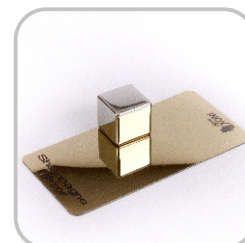

### Покрытие AFP (Antifinger Print)

*Высокотехнологичный защитный слой который усиливает твёрдость поверхности металла и делает её устойчивой к загрязнениям.*

## Все виды металла имеющиеся на складе

Mirror / SuperMirror

Hairline

Satin

Gold Mirror

Gold Hairline

Gold Satin

Champagne Mirror

Champagne Satin

Platinum Mirror

Platinum Satin

Copper Hairline Matt AFP

Boho

GoldRoseHairline

Coffee Bronze Satin AFP

Bronze Hairline Matt AFP