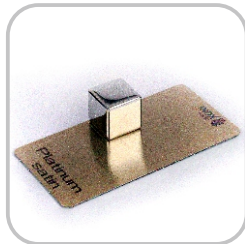

Platinum Satin