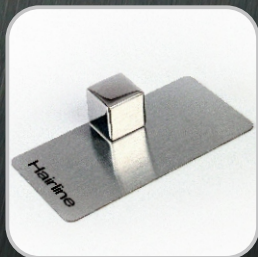

Наш адрес:

Ленинградская обл., Ломоносовский р-н,
дер. Пески, Складской переулоч, дом 6

Тел.: +7 (931) 238-95-81, +7 (804) 700-74-80

Покрытие AFP (Antifinger Print)

Высокотехнологичный защитный слой который усиливает твёрдость поверхности металла и делает её устойчивой к загрязнениям.

Все виды металла имеющиеся на складе

Mirror / SuperMirror

Hairline

Satin

Gold Mirror

Gold Hairline

Gold Satin

Champagne Mirror