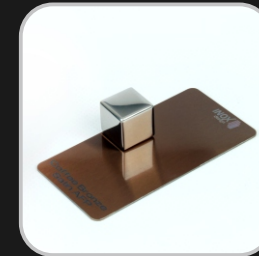

Осеннее снижение цен на листовую металл и изделия из классических черных и серых оттенков.

Черный зеркальный

Black Mirror

Черный глянцевый

Black Hairline Glossy AFP

Серый шлифованный

Grey Satin Matt AFP

Условия акции! Заказать листовую металл и изделия из него, по сниженным ценам, вы можете либо до конца этой осени, либо до тех пор, пока металл есть на складе.

Все виды металла имеющиеся на складе

Mirror / SuperMirror

Hairline

Satin

Gold Mirror

Gold Hairline

Gold Satin

Champagne Mirror

Champagne Satin

Platinum Mirror

Platinum Satin

Copper Hairline Matt AFP

Boho

GoldRoseHairline

Coffee Bronze Satin AFP

Bronze Hairline Matt AFP

Bronze Satin AFP

Bronze Roze Mirror

Bronze Roze Satin

Black Mirror

Black Hairline Matt AFP

Black Hairline Glossy AFP

Grey Satin Matt AFP

Black Pearl Mirror