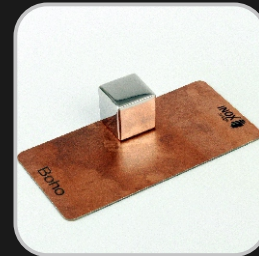

Champagne Satin

Platinum Mirror

Platinum Satin

Copper Hairline Matt AFP

Boho

GoldRoseHairline

Coffee Bronze Satin AFP

Bronze Hairline Matt AFP

Black Pearl Satin

Gold Sandblasted

Champagne Gold Sandblasted

Water ripples

Обращаем ваше внимание, что декоративные листы используются только для изделий, где не требуется дополнительная обработка, кроме резки и гибки металла.