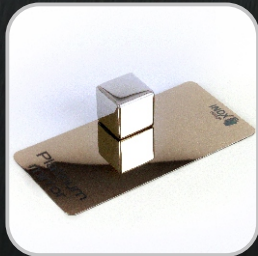

Осеннее снижение цен на листовую металл и изделия из классических черных и серых оттенков.

Черный зеркальный

Black Mirror

Черный глянцевый

Black Hairline Glossy AFP

Серый шлифованный

Grey Satin Matt AFP

Условия акции! Заказать листовую металл и изделия из него, по сниженным ценам, вы можете либо до конца этой осени, либо до тех пор, пока металл есть на складе.

Все виды металла имеющиеся на складе

Mirror / SuperMirror

Hairline

Satin

Gold Mirror

Gold Hairline

Gold Satin

Champagne Mirror

Champagne Satin

Platinum Mirror

Platinum Satin

Copper Hairline Matt AFP

Boho

GoldRoseHairline

Coffee Bronze Satin AFP

Bronze Hairline Matt AFP