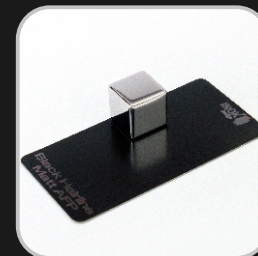

Bronze Satin AFP

Bronze Roze Mirror

Bronze Roze Satin

Black Mirror

Black Hairline Matt AFP

Black Hairline Glossy AFP

Grey Satin Matt AFP

Black Pearl Mirror

Black Pearl Satin

Gold Sandblasted

Champagne Gold Sandblasted

Water ripples

Обращаем ваше внимание, что декоративные листы используются только для изделий, где не требуется дополнительная обработка, кроме резки и гибки металла.