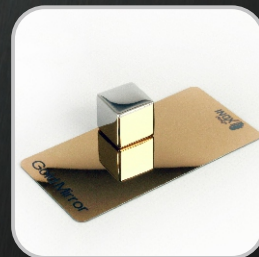

Осеннее снижение цен на листовую металл и изделия из классических черных и серых оттенков.

Черный зеркальный

Black Mirror

Черный глянцевый

Black Hairline Glossy AFP

Серый шлифованный

Grey Satin Matt AFP

Условия акции! Заказать листовую металл и изделия из него, по сниженным ценам, вы можете либо до конца этой осени, либо до тех пор, пока металл есть на складе.

Все виды металла имеющиеся на складе

Mirror / SuperMirror

Hairline

Satin

Gold Mirror

Gold Hairline

Gold Satin

Champagne Mirror

Champagne Satin

Platinum Mirror

Platinum Satin

Copper Hairline Matt AFP

Boho

GoldRoseHairline

Coffee Bronze Satin AFP

Bronze Hairline Matt AFP