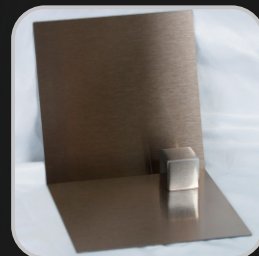

Champagne Satin

Platinum Mirror

Platinum Satin

Copper Hairline Matt AFP

Boho

GoldRoseHairline

Coffee Bronze Satin AFP

Bronze Hairline Matt AFP

Bronze Satin AFP

Bronze Roze Mirror

Bronze Roze Satin

Black Mirror

Black Hairline Matt AFP

Black Hairline Glossy AFP

Grey Satin Matt AFP

Black Pearl Mirror

Black Pearl Satin

Gold Sandblasted

Champagne Gold Sandblasted

Water ripples

Обращаем ваше внимание, что декоративные листы используются только для изделий, где не требуется дополнительная обработка, кроме резки и гибки металла.