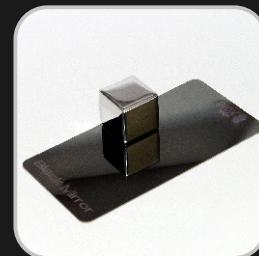

Black Mirror