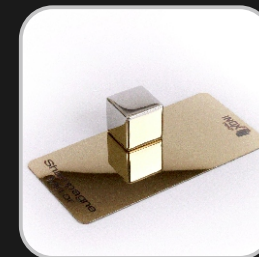

Осеннее снижение цен на листовую металл и изделия из классических черных и серых оттенков.

Черный зеркальный

Black Mirror

Черный глянцевый

Black Hairline Glossy AFP

Серый шлифованный

Grey Satin Matt AFP

Условия акции! Заказать листовую металл и изделия из него, по сниженным ценам, вы можете либо до конца этой осени, либо до тех пор, пока металл есть на складе.

Все виды металла имеющиеся на складе

Mirror / SuperMirror

Hairline

Satin

Gold Mirror

Gold Hairline

Gold Satin

Champagne Mirror

Champagne Satin

Platinum Mirror

Platinum Satin

Copper Hairline Matt AFP

Boho

GoldRoseHairline

Coffee Bronze Satin AFP

Bronze Hairline Matt AFP