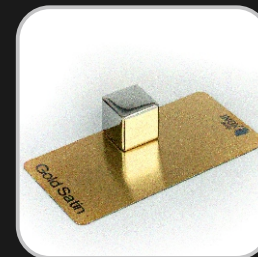

Осеннее снижение цен на листовую металл и изделия из классических черных и серых оттенков.

Черный зеркальный

Black Mirror

Черный глянцевый

Black Hairline Glossy AFP

Серый шлифованный

Grey Satin Matt AFP

Условия акции! Заказать листовую металл и изделия из него, по сниженным ценам, вы можете либо до конца этой осени, либо до тех пор, пока металл есть на складе.

Все виды металла имеющиеся на складе

Mirror / SuperMirror

Hairline

Satin

Gold Mirror

Gold Hairline

Gold Satin

Champagne Mirror

Champagne Satin

Platinum Mirror

Platinum Satin

Copper Hairline Matt AFP

Boho

GoldRoseHairline

Coffee Bronze Satin AFP

Bronze Hairline Matt AFP