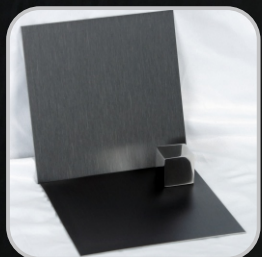

Осеннее снижение цен на листовую металл и изделия из классических черных и серых оттенков.

Черный зеркальный

Black Mirror

Черный глянцевый

Black Hairline Glossy AFP

Серый шлифованный

Grey Satin Matt AFP

Условия акции! Заказать листовую металл и изделия из него, по сниженным ценам, вы можете либо до конца этой осени, либо до тех пор, пока металл есть на складе.

Bronze Satin AFP

Bronze Roze Mirror

Bronze Roze Satin

Black Mirror

Black Hairline Matt AFP

Black Hairline Glossy AFP

Grey Satin Matt AFP

Black Pearl Mirror

Black Pearl Satin

Gold Sandblasted

Champagne Gold Sandblasted

Water ripples

Обращаем ваше внимание, что декоративные листы используются только для изделий, где не требуется дополнительная обработка, кроме резки и гибки металла.